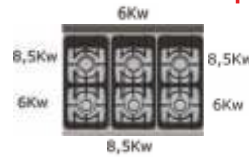

Kuzine Fırınlı / Range With Oven

Kod / Code	: 809880801
Model No	: KGKF-8090
Boyut / Size (mm)	: 800 x 930 x 850
Güç / Power(Kw)	: 37,0
Tüketim / Consump. (m ³ /h - Kg/h)	: 3,911 - 2,915
Sıcaklık / Temperature (°c)	: 50-300 (Fırın)
Hacim / Volume(m ³)	: 1,03
Ağırlık / Weight(Kg)	: 145
Paket Ölç./Pkg Dim(mm)	: 900 x 1050 x 1100
Fiyat / Price €	: 2.425,00 €

Kuzine Fırınlı / Range With Oven

Kod / Code	: 809180801
Model No	: KGKFD-1290
Boyut / Size (mm)	: 1200 x 930 x 850
Güç / Power(Kw)	: 3x(6+8,5)+8=51,5
Tüketim / Consump. (m ³ /h - Kg/h)	: 5,443 - 4,058
Sıcaklık / Temperature (°c)	: 50-300 (Fırın)
Hacim / Volume(m ³)	: 1,00
Ağırlık / Weight(Kg)	: 195
Paket Ölç./Pkg Dim(mm)	: 1300 x 1050 x 1100
Fiyat / Price €	: 3.475,00 €