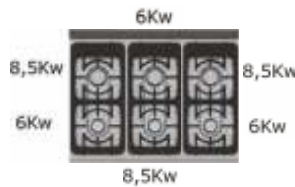

Kuzine Dolaplı/Range Cupboard

Kod / Code	: 809180701
Model No	: KGOD-1290
Boyut / Size (mm)	: 1200 x 930 x 850
Güç / Power(Kw)	: 3x(6+8,5)= 43,5
Tüketim / Consump. (m³/h - Kg/h)	: 4,598 - 3,427
Hacim / Volume(m³)	: 1,00
Ağırlık / Weight(Kg)	: 195
Paket Ölç./Pkg Dim(mm)	: 1300 x 1050 x 1100
Fiyat / Price €	: 2.860,00 €