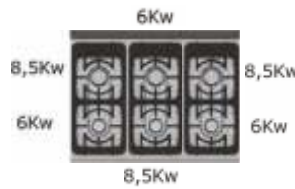

Kuzine Dolaplı/Range Cupboard

Kod / Code	: 809180701
Model No	: KGOD-1290
Boyut / Size (mm)	: 1200 x 930 x 850
Güç / Power(Kw)	: 3x(6+8,5)= 43,5
Tüketim / Consump. (m³/h - Kg/h)	: 4,598 - 3,427
Hacim / Volume(m³)	: 1,00
Ağırlık / Weight(Kg)	: 195
Paket Ölç./Pkg Dim(mm)	: 1300 x 1050 x 1100
Fiyat / Price €	: 2.860,00 €