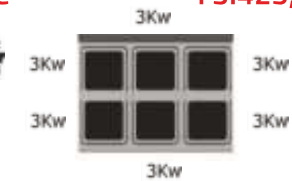

Kuzine Fırınlı / Range With Oven

Kod / Code	: 809180802
Model No	: KEKFD-1290
BBoyut / Size (mm)	: 1200 x 930 x 850
Güç / Power(Kw)	: 3x6 + 4,8 = 22,8
Voltaj / Voltage	: 400 V
Sıcaklık / Temperature (°c)	: 50-300
Hacim / Volume(m³)	: 1,00
Ağırlık / Weight(Kg)	: 208
Paket Ölç./Pkg Dim(mm)	: 1300 x 1050 x 1100
Fiyat / Price €	: 3.425,00 €